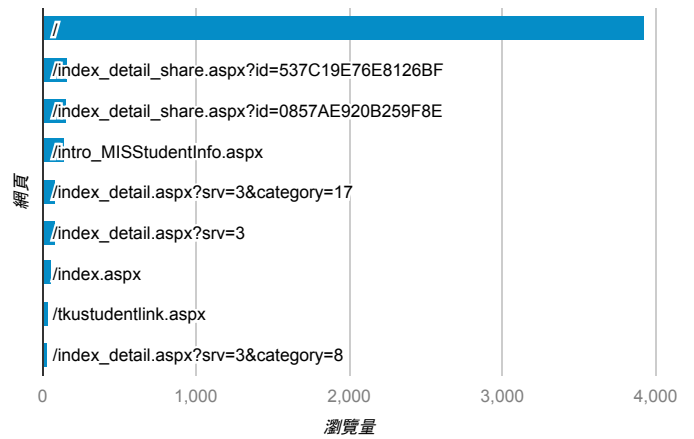

報表03_內容

2015年9月7日 - 2015年9月13日

所有工作階段
100.00%

網頁載入平均需時 (秒)

瀏覽量 (依網頁分組)

網頁載入平均需時 (秒)和瀏覽量 (依 網頁 分組)

網頁	網頁載入平均需時 (秒)	瀏覽量
/index_detail_share.aspx?id=0857AE920B259F8E	6.35	156
/analytics_Summary.aspx	5.33	9
/tkustudentlink.aspx	5.07	45
/	4.54	3,928
/index_detail.aspx?srv=3&category=17	3.79	87
/index_detail.aspx?srv=3&category=8	2.50	29
/index.aspx	2.45	57
/intro_MISStudentInfo.aspx	2.26	147
/)	0.00	2
/activity_101-1_game1.aspx	0.00	1

造訪和新造訪率 (依 關鍵字 分組)

關鍵字	工作階段	% 新工作階段
(not provided)	523	89.67%
大學幹部	1	100.00%
西事無戰線	1	100.00%
系學會 心得	1	100.00%
淡江大學臨時學生證	1	100.00%
電影院 工讀	1	100.00%
電影院工作	1	100.00%
電影院打工	1	100.00%
學習 配角	1	100.00%
學習領導策略	1	100.00%